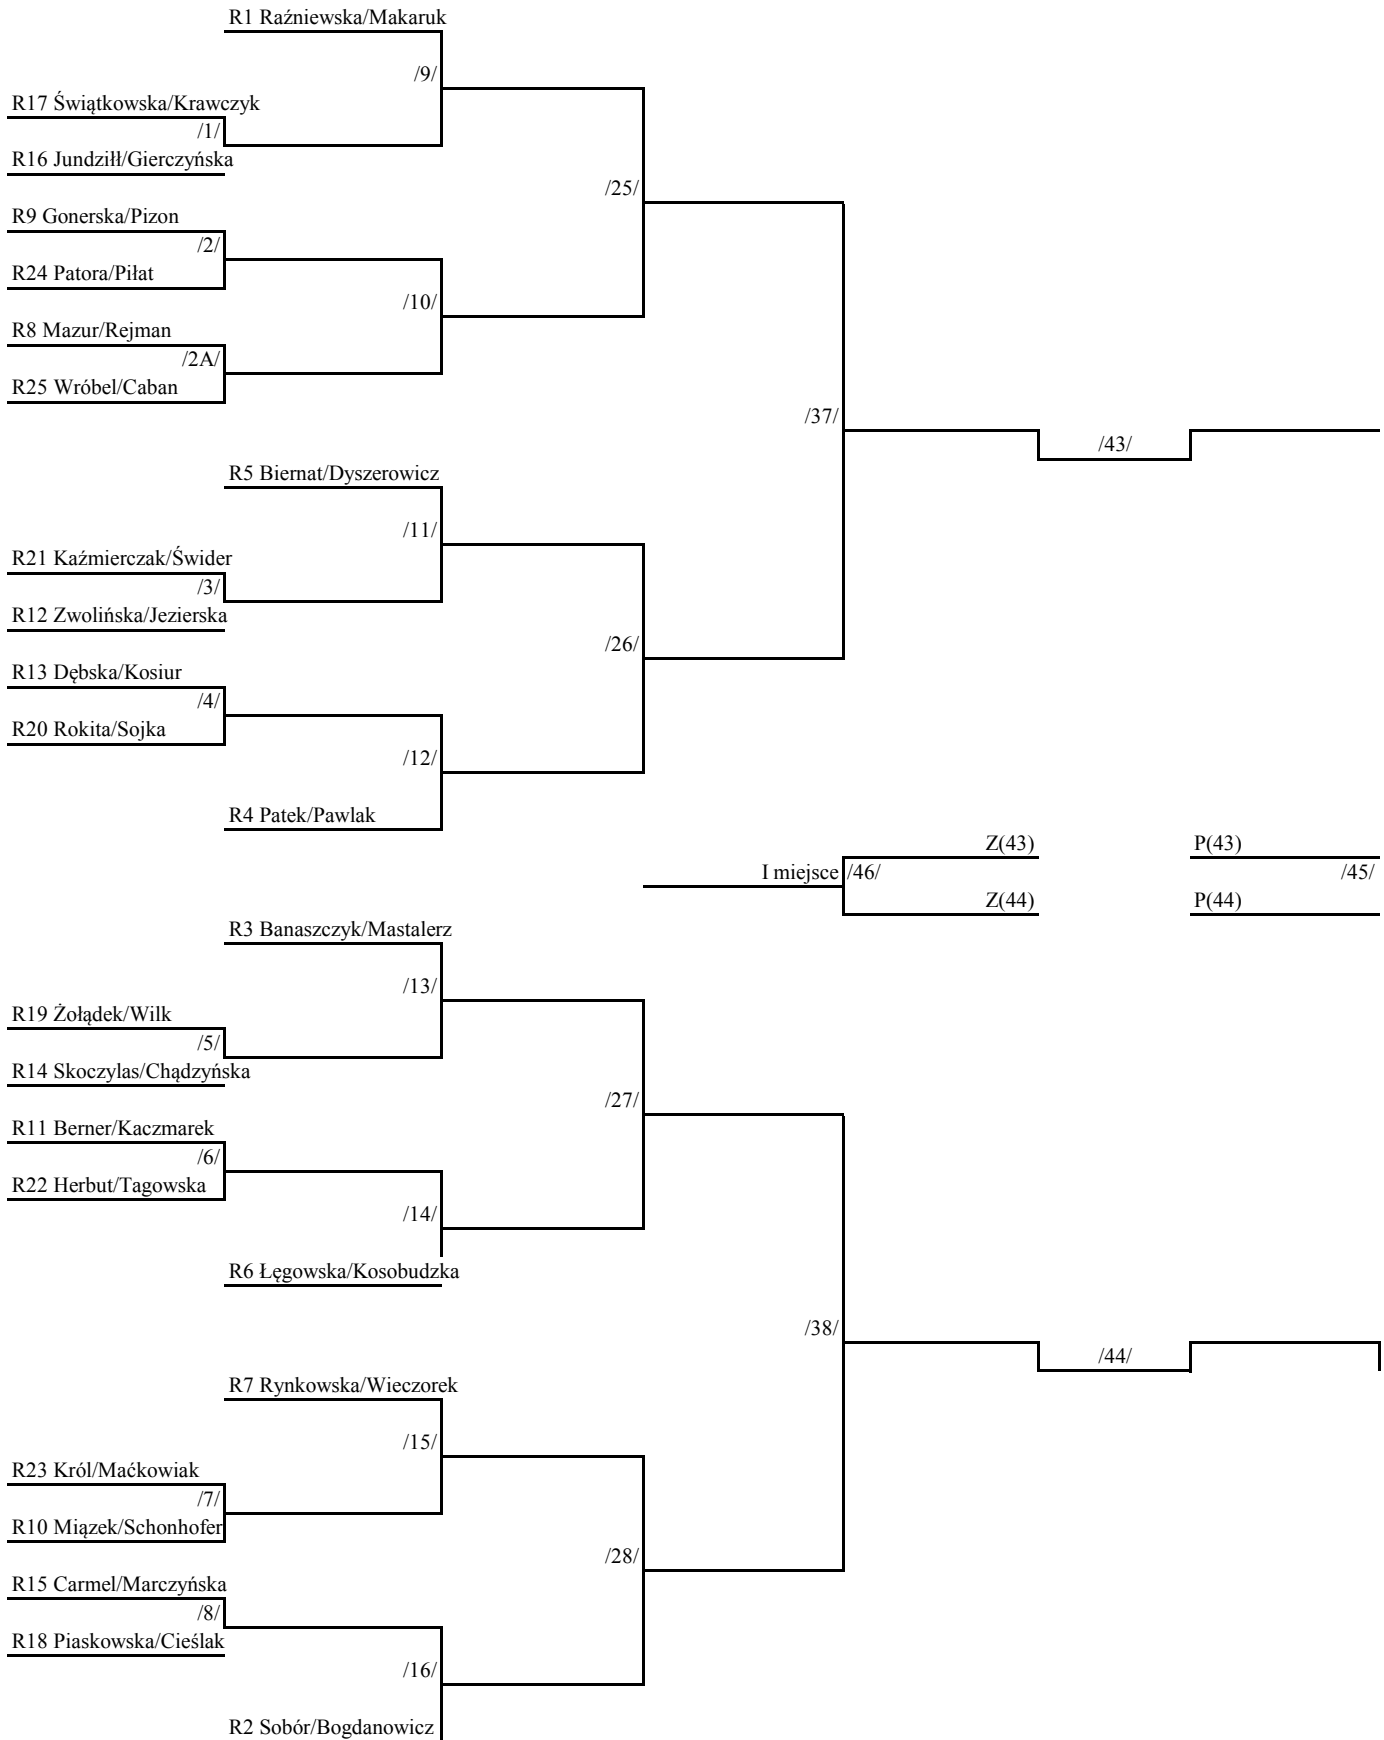

I Turniej Eliminacyjny Kobiet - Puchar Prezy

Wzrostowa Miasta Łodzi - 2016